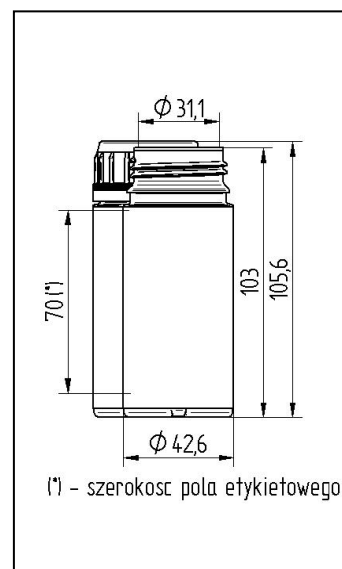

BUTELKI B5A

Przedsiębiorstwo Produkcyjno
Handlowe „POLIX”
20-469 Lublin ul. Budowlana 26A
Tel/Fax: (0-81) 748-93-90
[http:// www.polix.lublin.pl](http://www.polix.lublin.pl), e-mail: polix @ home.pl

Typ	B5A-010
Pojemność	0,10 dm ³
Materiał	PE-HD
Nakrętka	BERICAP SK 38/23 SFB PE z wkładką do zgrzewu ind. lub pianka
Inne	

Typ	
Pojemność	
Materiał	
Nakrętka	
Inne	

Typ	
Pojemność	
Materiał	
Nakrętka	
Inne	