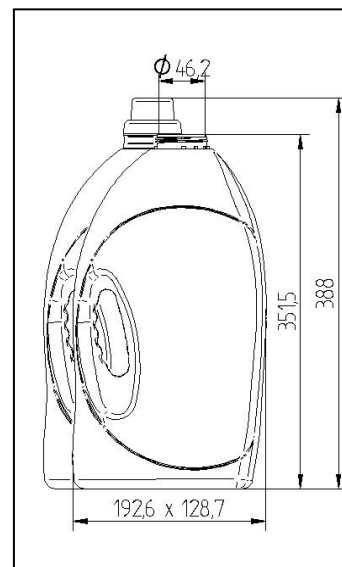

BUTELKI B8

Przedsiębiorstwo Produkcyjno
Handlowe „POLIX
20-469 Lublin ul. Budowlana 26A
Tel/Fax: (0-81) 748-93-90
[http:// www.polix.lublin.pl](http://www.polix.lublin.pl), e-mail: polix @ home.pl

Typ	B8-50
Pojemność	5,00 dm ³
Materiał	PE-HD
Nakrętka	N-8 Materiał: PE-HD nakrętka z dzióbkiem i dozownikiem
Inne	

Typ	
Pojemność	
Materiał	
Nakrętka	
Inne	

Typ	
Pojemność	
Materiał	
Nakrętka	
Inne	